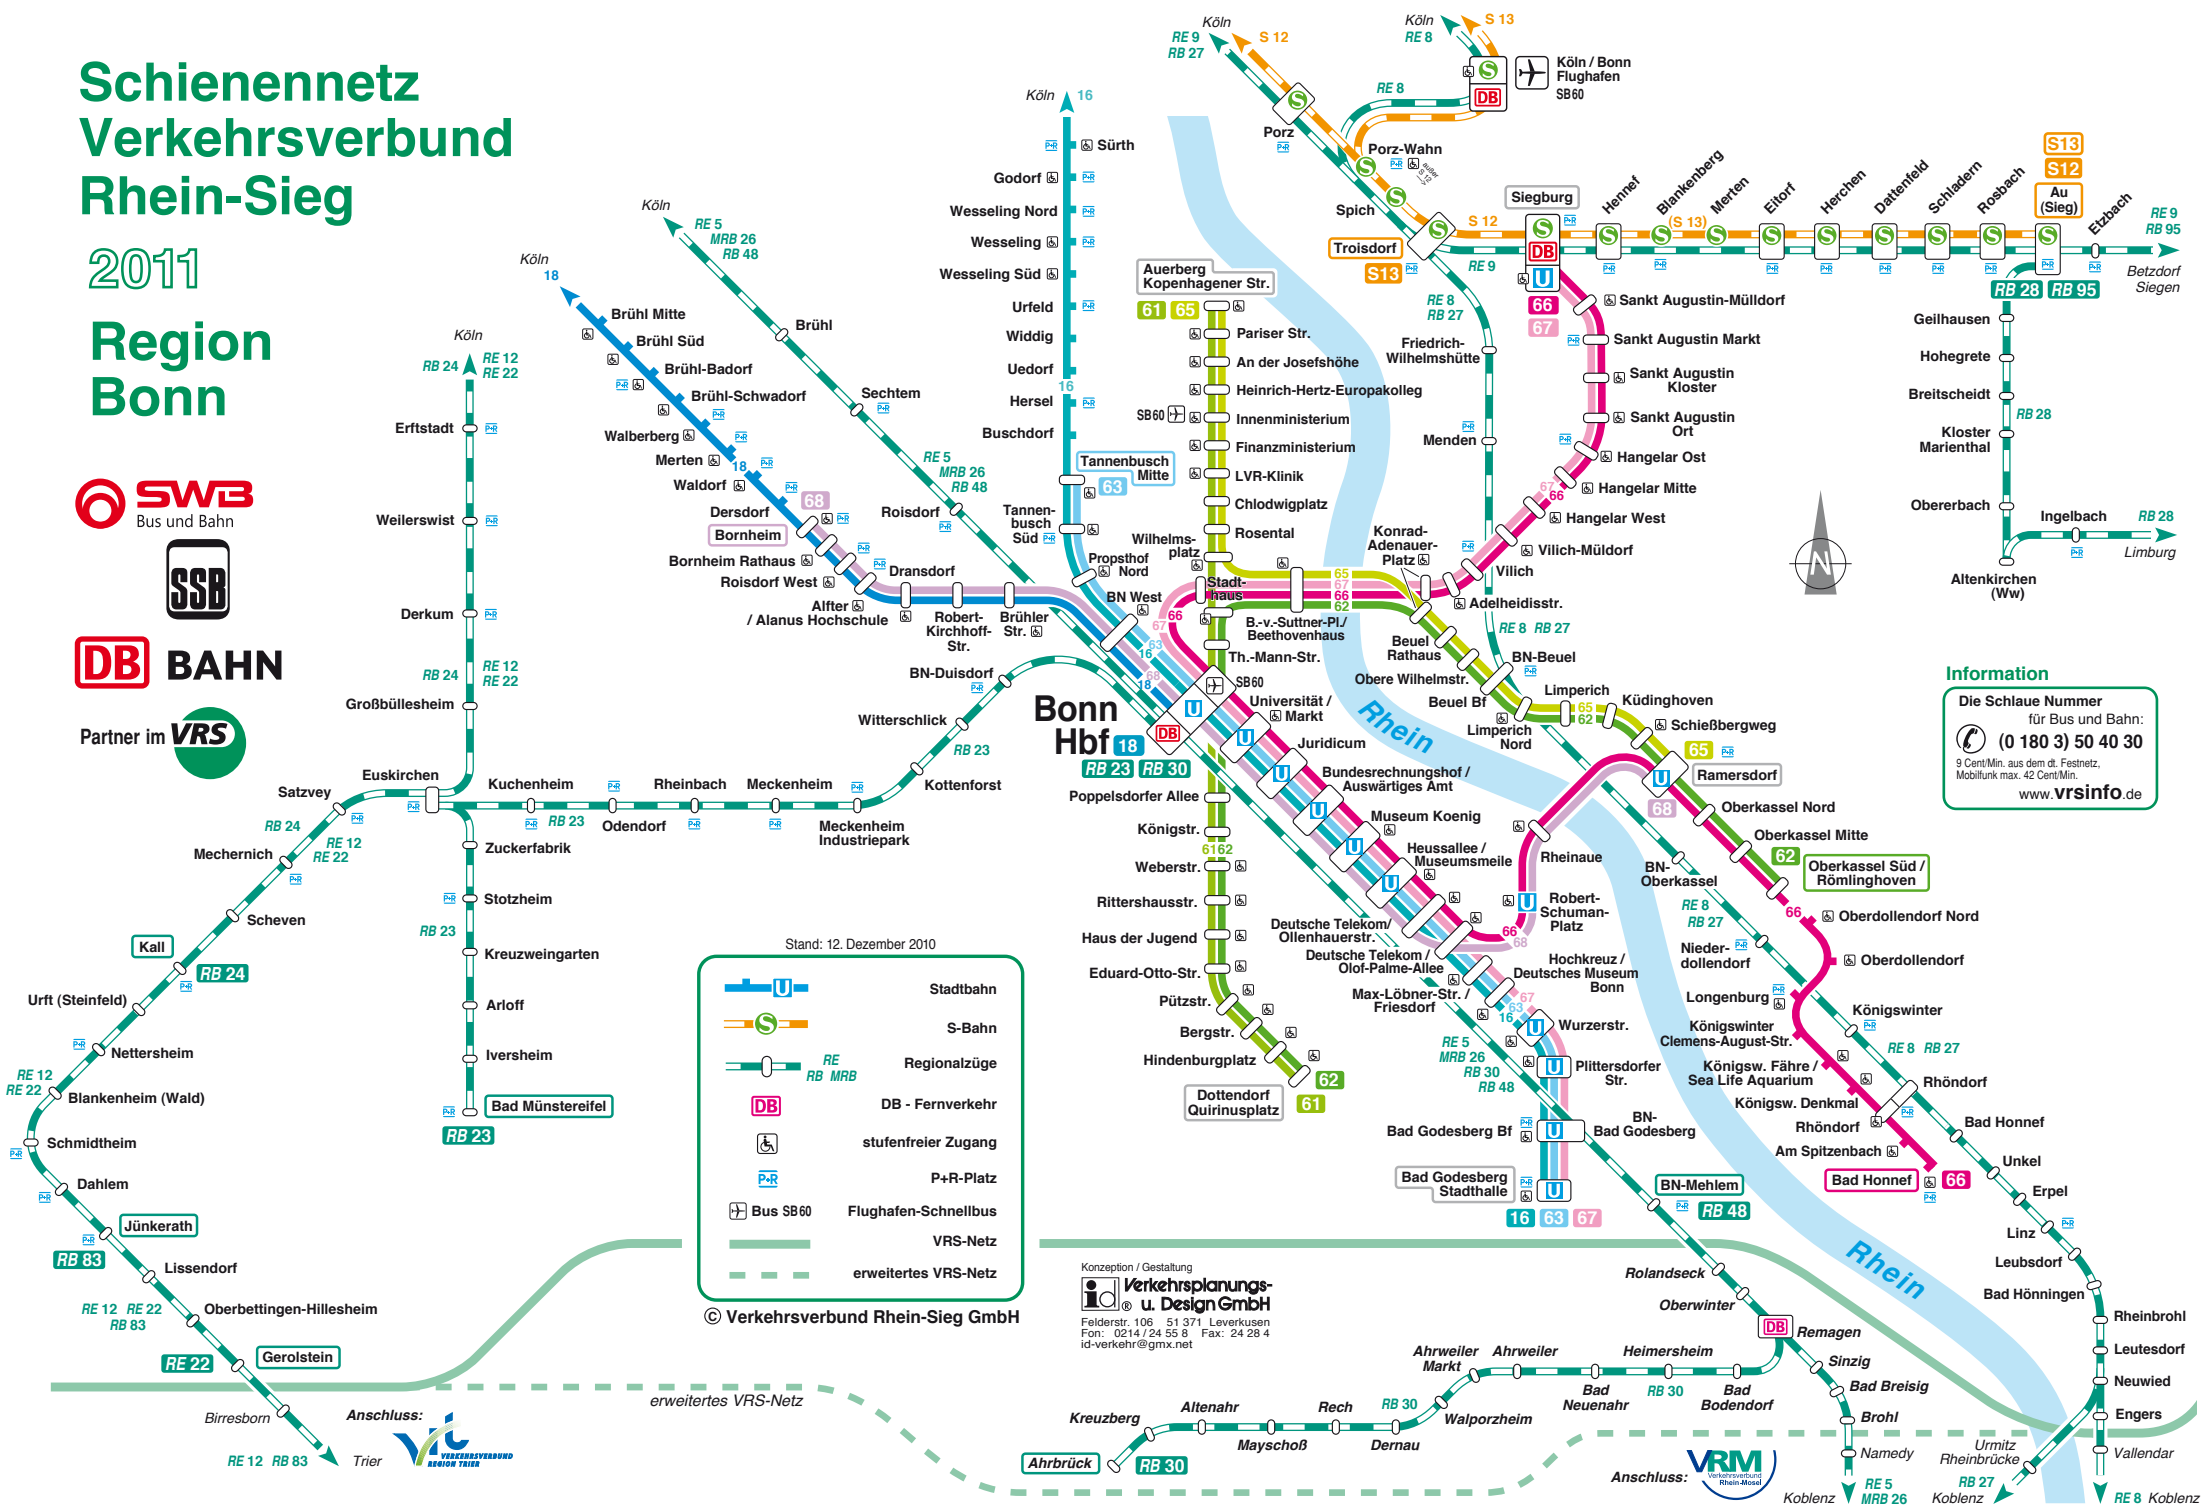

Schiennetz Verkehrsverbund Rhein-Sieg

2011

Region
Bonn

Stand: 12. Dezember 2010

- Stadtbahn
- S-Bahn
- Regionalzüge
- DB - Fernverkehr
- stufenfreier Zugang
- P+R-Platz
- Flughafen-Schnellbus
- VRS-Netz
- erweitertes VRS-Netz

Information

Die Schlaue Nummer für Bus und Bahn:
(0 180 3) 50 40 30
 9 Cent/Min. aus dem dt. Festnetz,
 Mobilfunk max. 42 Cent/Min.
www.vrsinfo.de

Konzeption / Gestaltung
Verkehrsplanungs- u. Design GmbH
 Felderstr. 106 51 371 Leverkusen
 Fon: 0214 / 24 55 8 Fax: 24 28 4
 id-verkehr@gmx.net

Anschluss: Koblenz
 RE 5 MRB 26
 RE 8 Koblenz